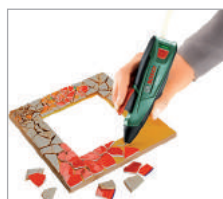

Größe: 40 x 55 x 20 cm; Volumen: 37 l; Gewicht: 2,4 kg.

 **BOSCH**
Technik fürs Leben

BOSCH Heißklebepistole

90 x 

So geht Heißkleben heute. Die neue BOSCH-Heißklebepistole mit Lithium-Ionen-Akku ist anders: schnell aufgeheizt nach nur 15 Sekunden, Abschaltautomatik bei Nichtgebrauch, neue ergonomische Form für den besseren Griff, sauberes Arbeiten dank automatischem Klebstoffrückzug, schnell aufladbar mit BOSCH Micro-USB-Lader.