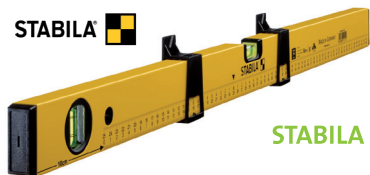

Größe: 20 x 14,5 x 10 cm

Farbe: blau, rosa (nach Verfügbarkeit)

WMF Steakthermometer

30 x 

Auf den Punkt gegart. Egal ob ‚englisch‘, ‚medium‘ oder ‚well-done‘, mit dem hochwertigen Steakthermometer von WMF wissen Sie genau, welche Garstufe Ihr Steak gerade hat. Misst zuverlässig die Gartemperatur von Steaks und anderen Fleischarten, hitzebeständig bis 250°. Größe: Ø 2,6 x 14 cm

Diese Auswahl steht das ganze Jahr für Sie bereit.

STABILA

STABILA Wasserwaage 35 x 

Ab jetzt ist alles im Lot! Ein Regal, ein Bild, eine Garderobe – was immer Sie an der Wand anbringen wollen, es sollte gerade befestigt sein. Dafür ist die STABILA-Wasserwaage Ihr perfekter Helfer: Dank integrierter Messfläche mit Zentimereinteilung und zwei beweglichen Schiebern für die exakte Markierung der Bohrlöcher ist ab jetzt alles „im Wasser“.