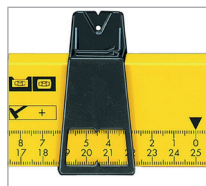

Diese Auswahl steht das ganze Jahr für Sie bereit.

STABILA

STABILA Wasserwaage 35 x

Ab jetzt ist alles im Lot! Ein Regal, ein Bild, eine Garderobe – was immer Sie an der Wand anbringen wollen, es sollte gerade befestigt sein. Dafür ist die STABILA-Wasserwaage Ihr perfekter Helfer: Dank integrierter Messfläche mit Zentimereinteilung und zwei beweglichen Schiebern für die exakte Markierung der Bohrlöcher ist ab jetzt alles „im Wasser“.

Länge: 80 cm; Farbe: gelb

reisetHEL.

REISENTHEL Coolerbag 40 x

Da passen zwei gut zusammen. An für sich ist die Coolerbag von REISENTHEL die perfekte Kühltasche für Urlaub, Picknick und Ausflug mit extra dicker Isolierung, dicht schließendem Deckel mit Zwei-Wege-Zipper und Thermo-Innenfutter für lange Kühlleistung. Zusammen mit dem Carrybag bildet sie ein unschlagbares Team, denn sie passt exakt in den Einkaufskorb hinein; vorbei sind die Zeiten, in denen Sie mit einer extra Kühltasche einkaufen gingen.

Größe: 44,5 x 24,5 x 25 cm

Volumen: 20 l

Farbe: spots navy

BEURER Ohrthermometer 50 x

Fieber messen leichtgemacht. Mit dem Ohrthermometer von BEURER gelingt das Fiebermessen bei kleinen Kindern und Babys zuverlässig und schnell: Gemessen wird direkt im Ohr, das Ergebnis erscheint schon nach wenigen Sekunden. Idealerweise erfassen Sie mit ihm auch die Temperatur von Gegenständen, z.B. einem Babyfläschchen, oder die Raumtemperatur. Lieferung in praktischer Aufbewahrungsbox inkl. Batterien und 10 Hygiene-Schutzkappen.

Größe: 15,5 x 3,8 x 4,7 cm

TFA

TFA Funkwetterstation 60 x